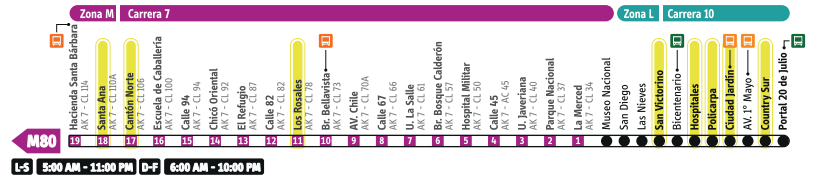

ATENCIÓN USUARIOS

Desde el 19 de julio de 2014, el servicio Troncal

M80 - L80 Tiene nuevas paradas

Línea Gratuita 01 8000 115510 / línea 195 Bogotá en una llamada
www.transmilenio.gov.co / www.sitp.gov.co / www.tullave.com

BOGOTÁ
 HUMANANA

SERVICIO TRONCAL CON BUS DUAL

El Bus Dual es un nuevo servicio troncal que integra estaciones de TransMilenio con paraderos tradicionales, por eso a un costado tiene puertas a la altura de la estación y al otro costado puertas a la altura del andén.

Convenciones

- Paraderos en KR 7
- Paraderos cuando hay reversible
- Paraderos omitidos
- Estaciones con parada
- Nuevas paradas

OPERACIÓN DIARIA

OPERACIÓN NORTE - SUR CUANDO HAY REVERSIBLE EN AK 7 [L-V 5:00 PM - 8:00 PM]