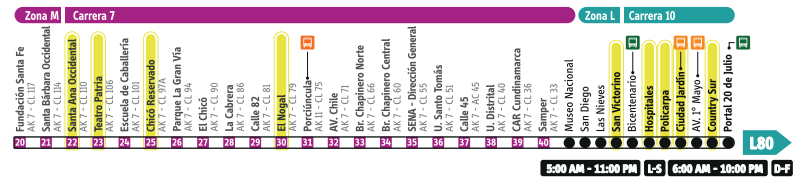

ATENCIÓN USUARIOS

Desde el 19 de julio de 2014, el servicio Troncal

M80 - L80 Tiene nuevas paradas

Línea Gratuita 01 8000 115510 / línea 195 Bogotá en una llamada
www.transmilenio.gov.co / www.sitp.gov.co / www.tullave.com

BOGOTÁ
 HUMANANA

SERVICIO TRONCAL CON BUS DUAL

El Bus Dual es un nuevo servicio troncal que integra estaciones de TransMilenio con paraderos tradicionales, por eso a un costado tiene puertas a la altura de la estación y al otro costado puertas a la altura del andén.

Convenciones

- Paraderos en KR 7
- Paraderos cuando hay reversible
- Paraderos omitidos
- Estaciones con parada
- Nuevas paradas

OPERACIÓN DIARIA

OPERACIÓN NORTE - SUR CUANDO HAY REVERSIBLE EN AK 7 [L-V 5:00 PM - 8:00 PM]