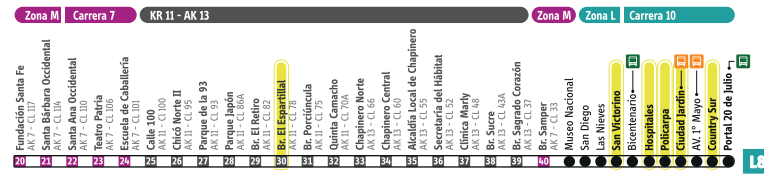

ATENCIÓN USUARIOS

Desde el 19 de julio de 2014, el servicio Troncal

M80 - L80 Tiene nuevas paradas

Línea Gratuita 01 8000 115510 / línea 195 Bogotá en una llamada
www.transmilenio.gov.co / www.sitp.gov.co / www.tullave.com

BOGOTÁ
 HUMANANA

SERVICIO TRONCAL CON BUS DUAL

El Bus Dual es un nuevo servicio troncal que integra estaciones de TransMilenio con paraderos tradicionales, por eso a un costado tiene puertas a la altura de la estación y al otro costado puertas a la altura del andén.

Convenciones

- Paraderos en KR 7
- Paraderos cuando hay reversible
- Paraderos omitidos
- Estaciones con parada
- Nuevas paradas

OPERACIÓN DIARIA

OPERACIÓN NORTE - SUR CUANDO HAY REVERSIBLE EN AK 7 [L-V 5:00 PM - 8:00 PM]